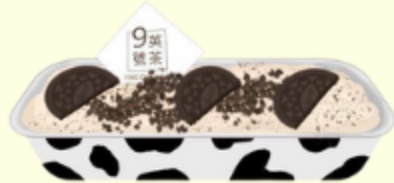

Ice Jasmine tea \$5.9
绿妍

9 英
號 茶

YING CHA NO.9

**Topping 小料**

- 🍷 Pearl 珍珠 \$1
- Osmanthus Jelly 桂花凍 \$1
- Crystal Jelly 琉璃 \$1
- Coconut jelly 椰果 \$1
- Jelly ball 白寒天 \$1
- Rainbow jelly 彩虹椰果 \$1
- Grass jelly 仙草 \$1
- Taro ball 小芋圆 \$1.5
- 🍷 Cheese foam 芝士奶盖 \$1
- 🍷 Cream top 奶芙 \$1.5
- 🍷 Smashed taro 芋泥 \$2
- Ice cream 冰淇淋球 \$1.5

Chiffon Cakes

Taro Floss
\$8.50

Black Sesame Soybean

Strawberry

Soybean
\$7.90

Watermelon Strawberry
\$7.90

Fresh Taro Coconut
\$7.90

Oreo
\$7.90