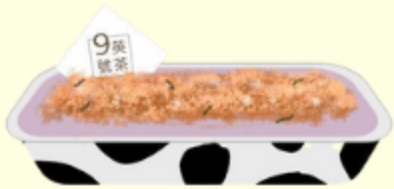

Ice Jasmine tea \$5.9
绿妍

9 英
號 茶

YING CHA NO.9

**Topping 小料**

- 🍷 Pearl 珍珠 \$1
- Osmanthus Jelly 桂花凍 \$1
- Crystal Jelly 琉璃 \$1
- Coconut jelly 椰果 \$1
- Jelly ball 白寒天 \$1
- Rainbow jelly 彩虹椰果 \$1
- Grass jelly 仙草 \$1
- Taro ball 小芋圆 \$1.5
- 🍷 Cheese foam 芝士奶盖 \$1
- 🍷 Cream top 奶芙 \$1.5
- 🍷 Smashed taro 芋泥 \$2
- Ice cream 冰淇淋球 \$1.5

Chiffon Cakes

Taro Floss
\$8.50

Black Sesame Soybean

Strawberry

Soybean
\$7.90

Watermelon Strawberry
\$7.90

Fresh Taro Coconut
\$7.90

Oreo
\$7.90